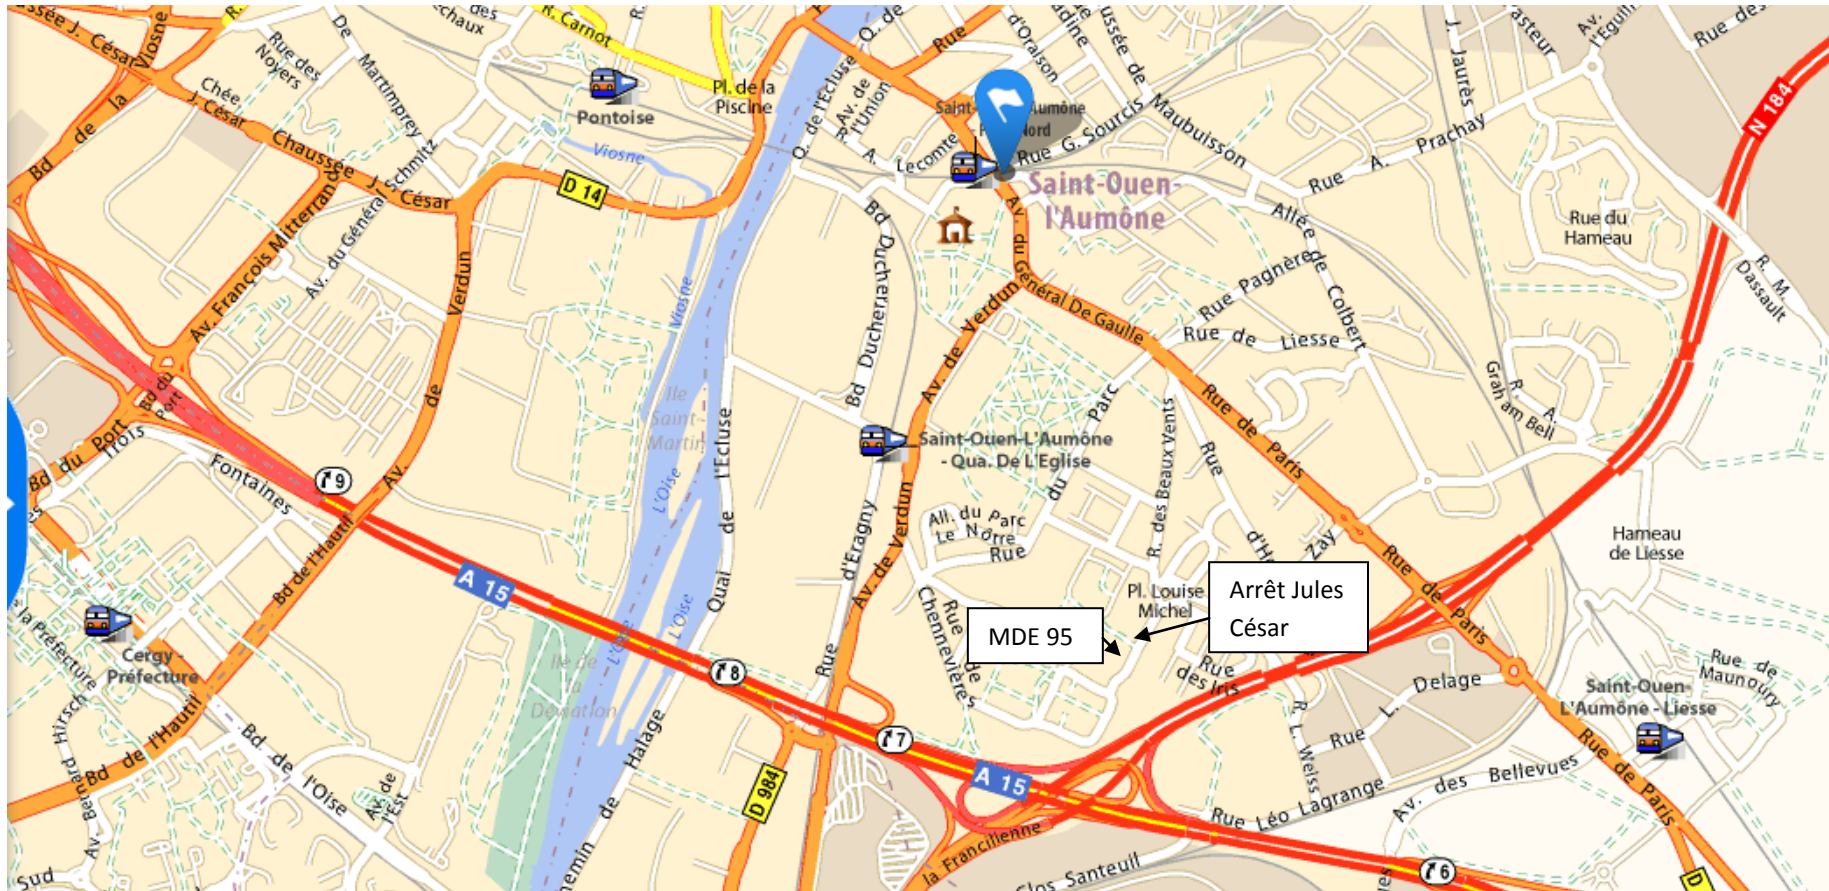

# Accès à la MDE : 23 avenue de Chennevières – 95310 St-Ouen-l’Aumône

## Transports en commun

- de Gare Cergy Préfecture, bus ligne 56 Direction **Gare de Méry sur Oise** ou 57 Direction **Pont Petit**, arrêt Jules César
- de Gare St Ouen l'Aumône Liesse, bus ligne 57 direction **Osny**, arrêt Jules César
- de Gare St Ouen l'Aumône Quartier de l'Église, bus ligne 56 direction **Pontoise Corembert** ou 57 direction **Gare de Cergy Préfecture**, arrêt Jules César
- de Gare St Ouen l'Aumône, bus ligne 57 direction **Gare de Cergy Préfecture**, arrêt Jules César