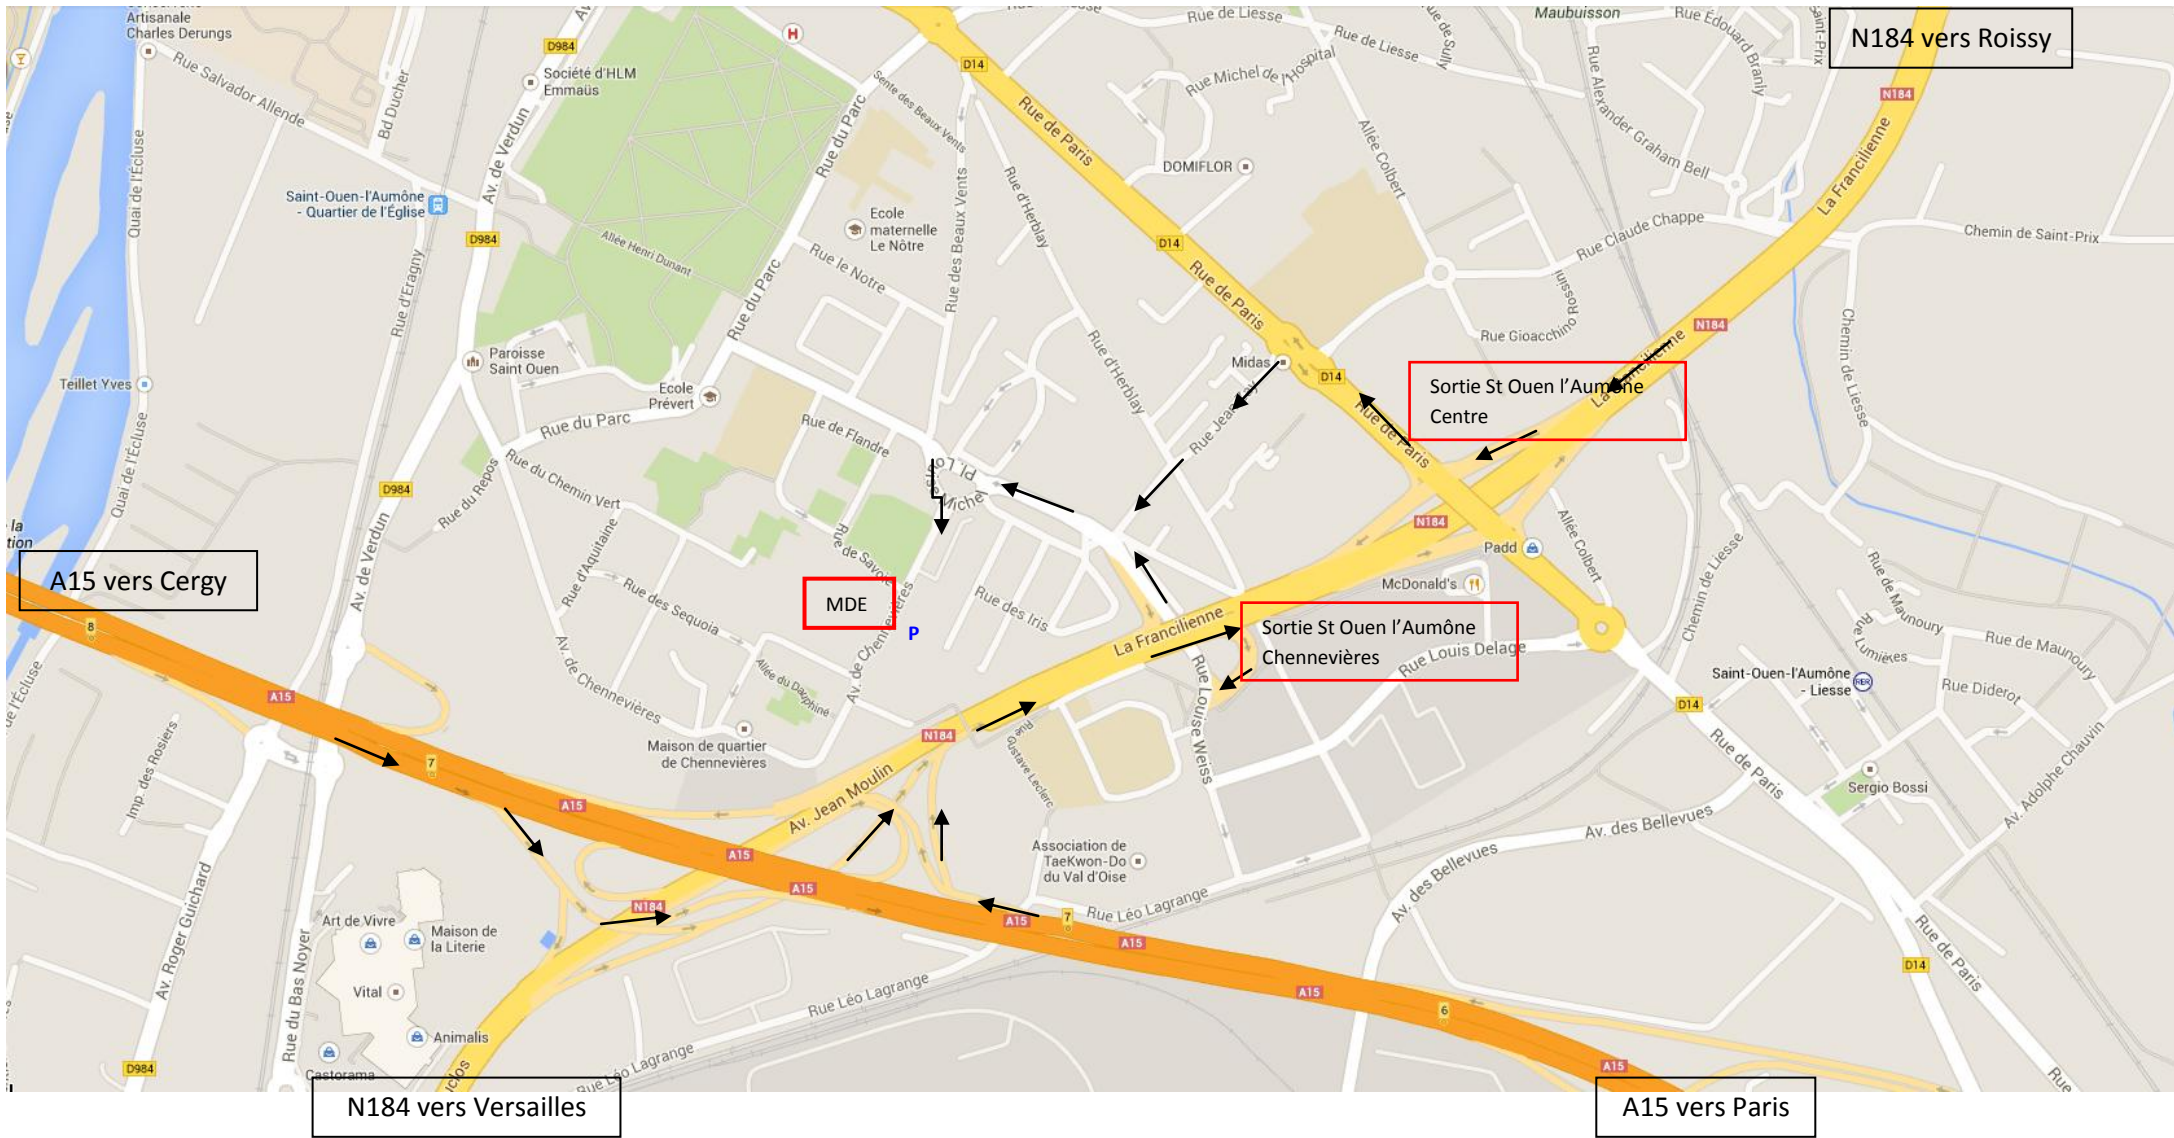

# Accès à la MDE : 23 avenue de Chennevières – 95310 St-Ouen-l’Aumône

## Transports en commun

- de Gare Cergy Préfecture, bus ligne 56 Direction **Gare de Méry sur Oise** ou 57 Direction **Pont Petit**, arrêt Jules César
- de Gare St Ouen l'Aumône Liesse, bus ligne 57 direction **Osny**, arrêt Jules César
- de Gare St Ouen l'Aumône Quartier de l'Église, bus ligne 56 direction **Pontoise Corembert** ou 57 direction **Gare de Cergy Préfecture**, arrêt Jules César
- de Gare St Ouen l'Aumône, bus ligne 57 direction **Gare de Cergy Préfecture**, arrêt Jules César