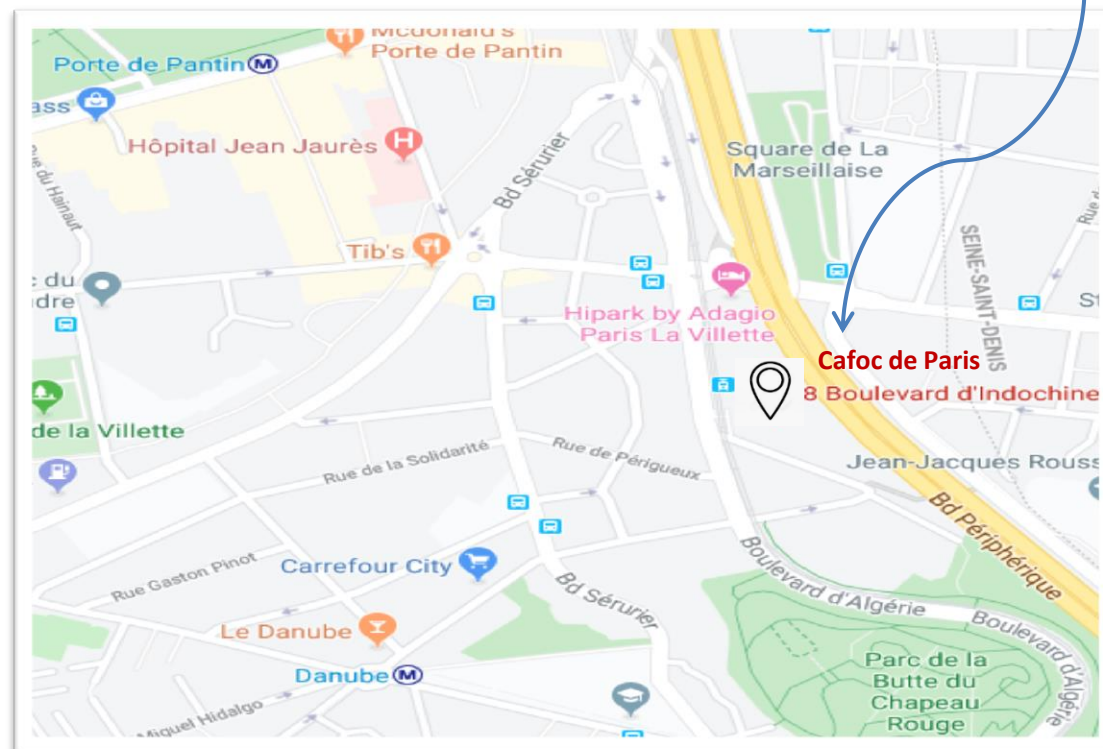

Informations pratiques :

Vous avez à disposition un restaurant entreprise au CAFOC pour le déjeuner ou plusieurs boulangeries et autres restaurants à 3 minutes du lieu de formation.