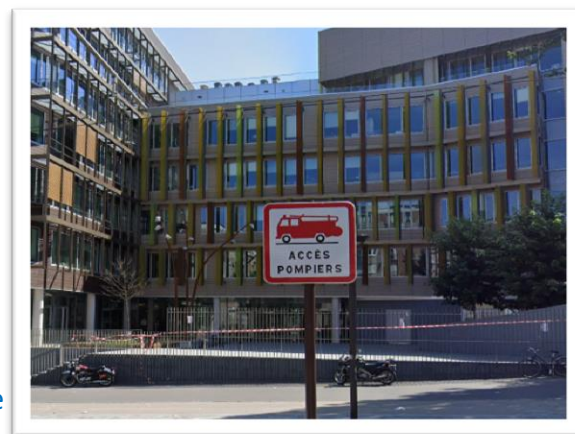

Plan d'accès CAFOC de l'académie de Paris

Informations d'accès:

- Tramway ligne T3b : Butte du Chapeau rouge
- Métro ligne 5 : Porte de Pantin 8 min à pieds
- Métro ligne 7bis : Danube 7 min à pieds

CAFOC de Paris

8 boulevard d'Indochine
75019 Paris

- ⚠ • monter sur le parvis
- passer une porte à tourniquet
- l'accueil se trouve sur votre gauche

- Bus n° : 170 – 71 – 75

- Périphérique Est, sortie Porte de Pantin

Informations pratiques :