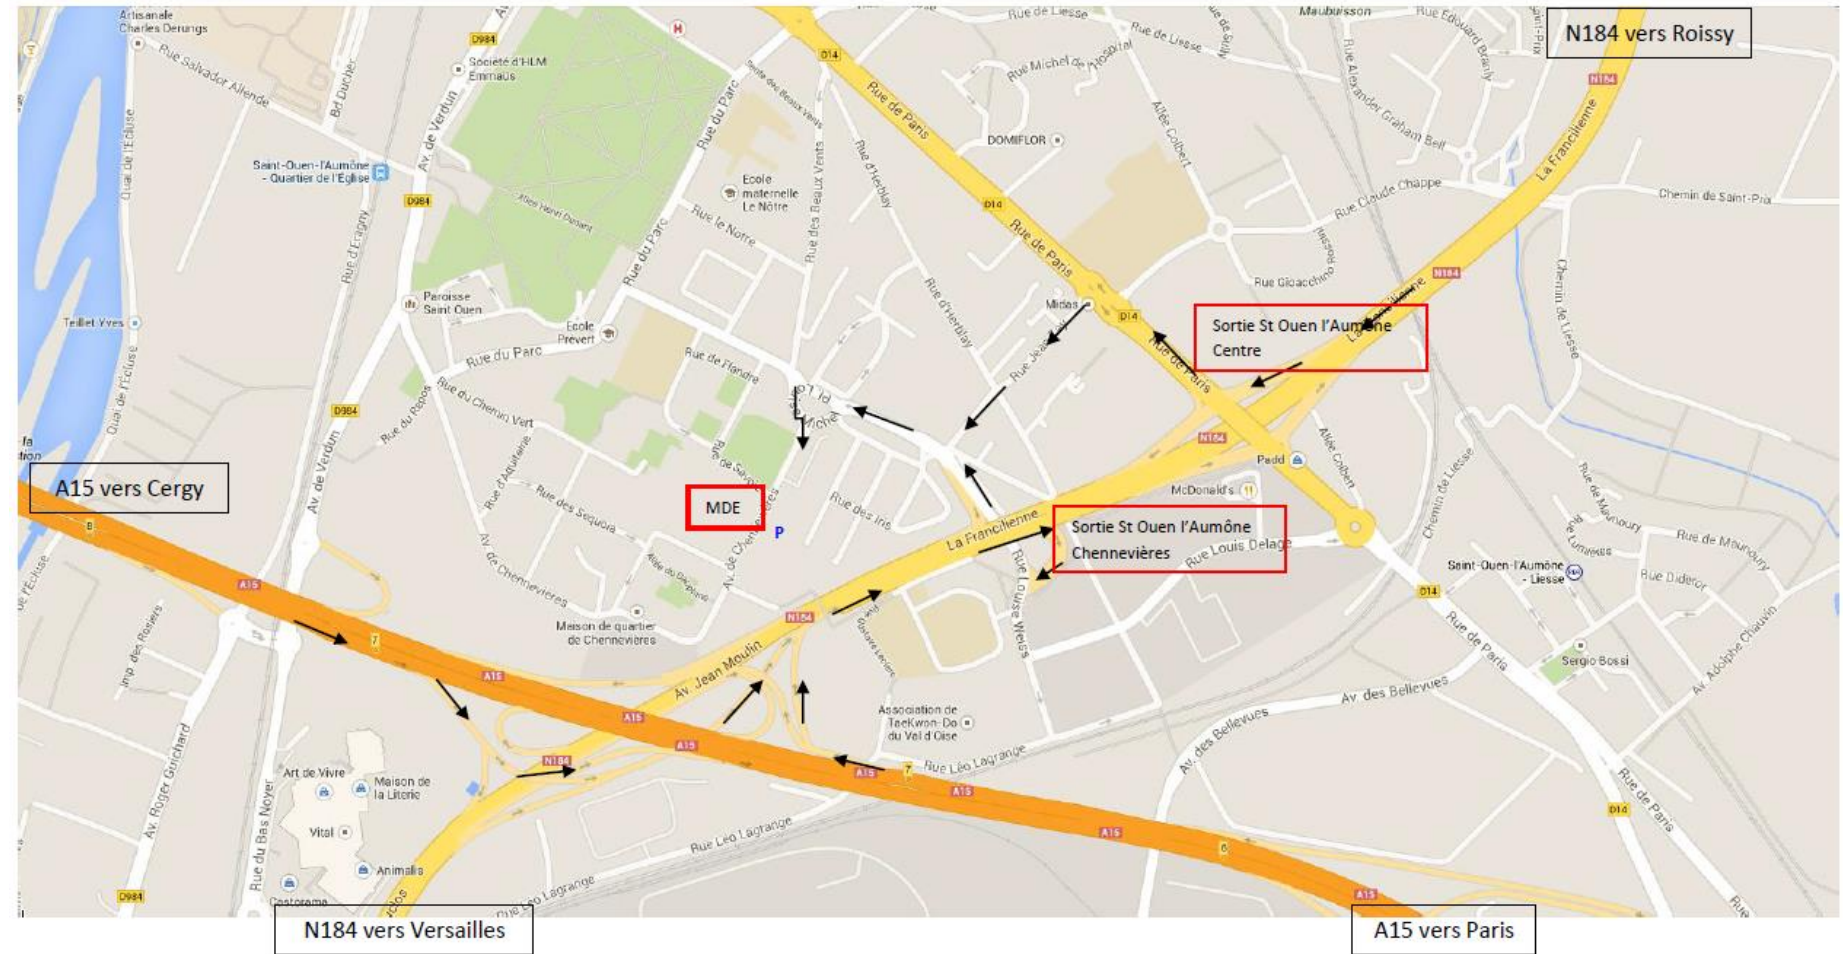

Accès à la MDE : 23 avenue de Chennevières – 95310 St-Ouen-l’Aumône

- de Gare Cergy Préfecture, bus ligne 56 Direction Gare de Méry sur Oise ou 57 Direction Pont Petit, arrêt Jules César
- de Gare St Ouen l'Aumône Liesse, bus ligne 57 direction Osny, arrêt Jules César
- de Gare St Ouen l'Aumône Quartier de l'Église, bus ligne 56 direction Pontoise Corembert ou 57 direction Gare de Cergy Préfecture, arrêt Jules César
- de Gare St Ouen l'Aumône, bus ligne 57 direction Gare de Cergy Préfecture, arrêt Jules César