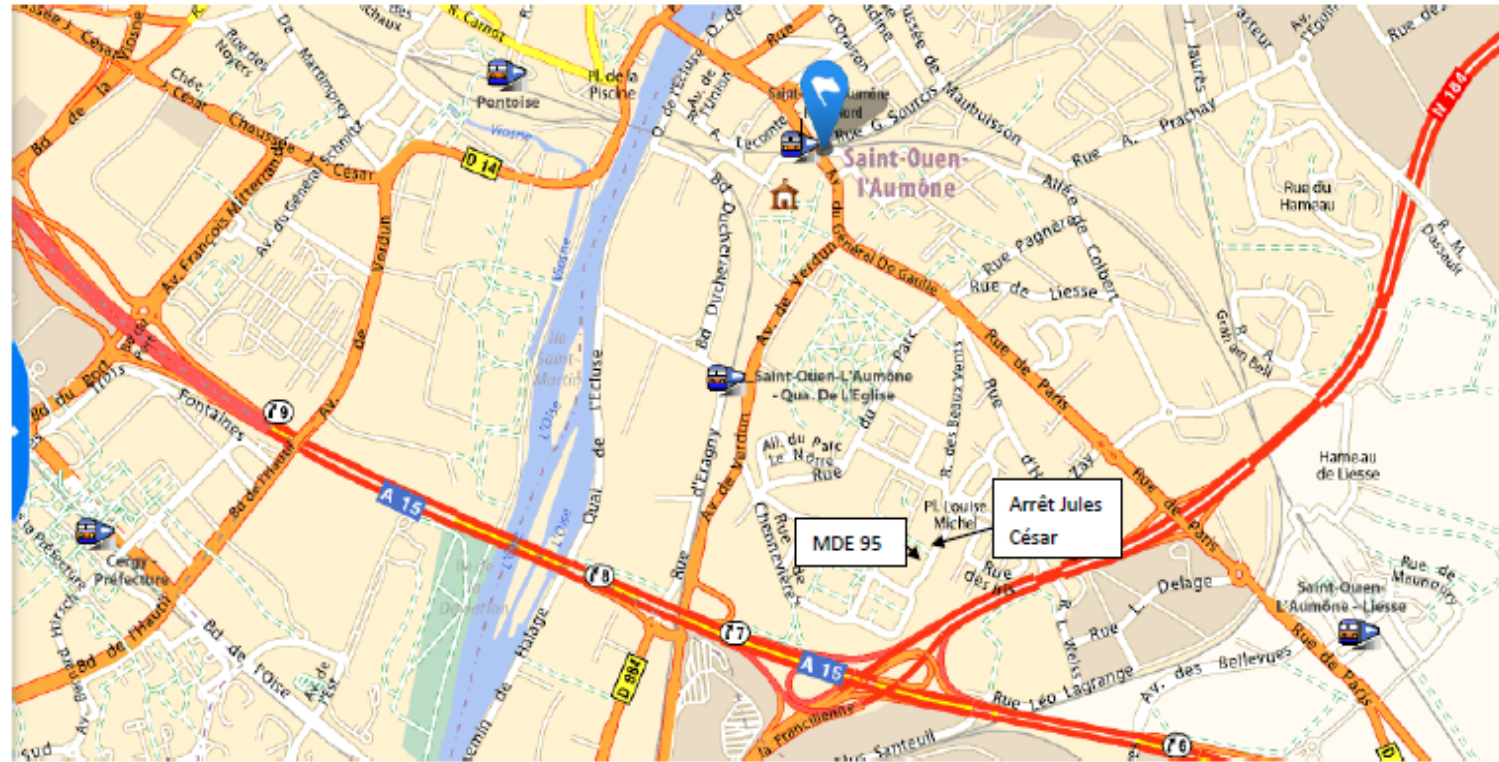

Accès à la MDE : 23 avenue de Chennevières – 95310 St-Ouen-l’Aumône

- de Gare Cergy Préfecture, bus ligne 56 Direction Gare de Méry sur Oise ou 57 Direction Pont Petit, arrêt Jules César
- de Gare St Ouen l'Aumône Liesse, bus ligne 57 direction Osny, arrêt Jules César
- de Gare St Ouen l'Aumône Quartier de l'Église, bus ligne 56 direction Pontoise Corembert ou 57 direction Gare de Cergy Préfecture, arrêt Jules César
- de Gare St Ouen l'Aumône, bus ligne 57 direction Gare de Cergy Préfecture, arrêt Jules César